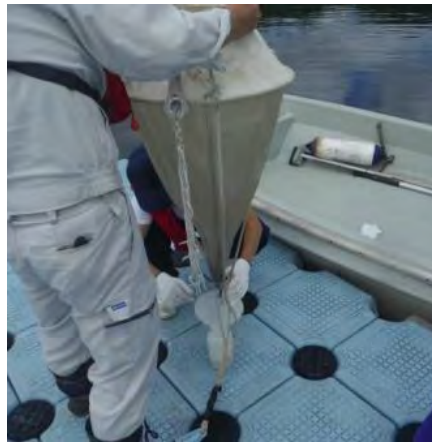

# 興東館柳生中学校職場体験が実施されました。

8月17日から19日 奈良市立興東館柳生中学校から2年生2名の職場体験が実施されました。暑い中、ダムの業務について、いろいろな仕事を体験してもらいました。最後に「職場体験からダムの重要性について学習できました。」と感想をいただきました。

今日の体験が少しでも将来に役立てばうれしい限りです。

概要説明

水上巡視(プランクトン採取)

臭気調査(ダム下流採水)